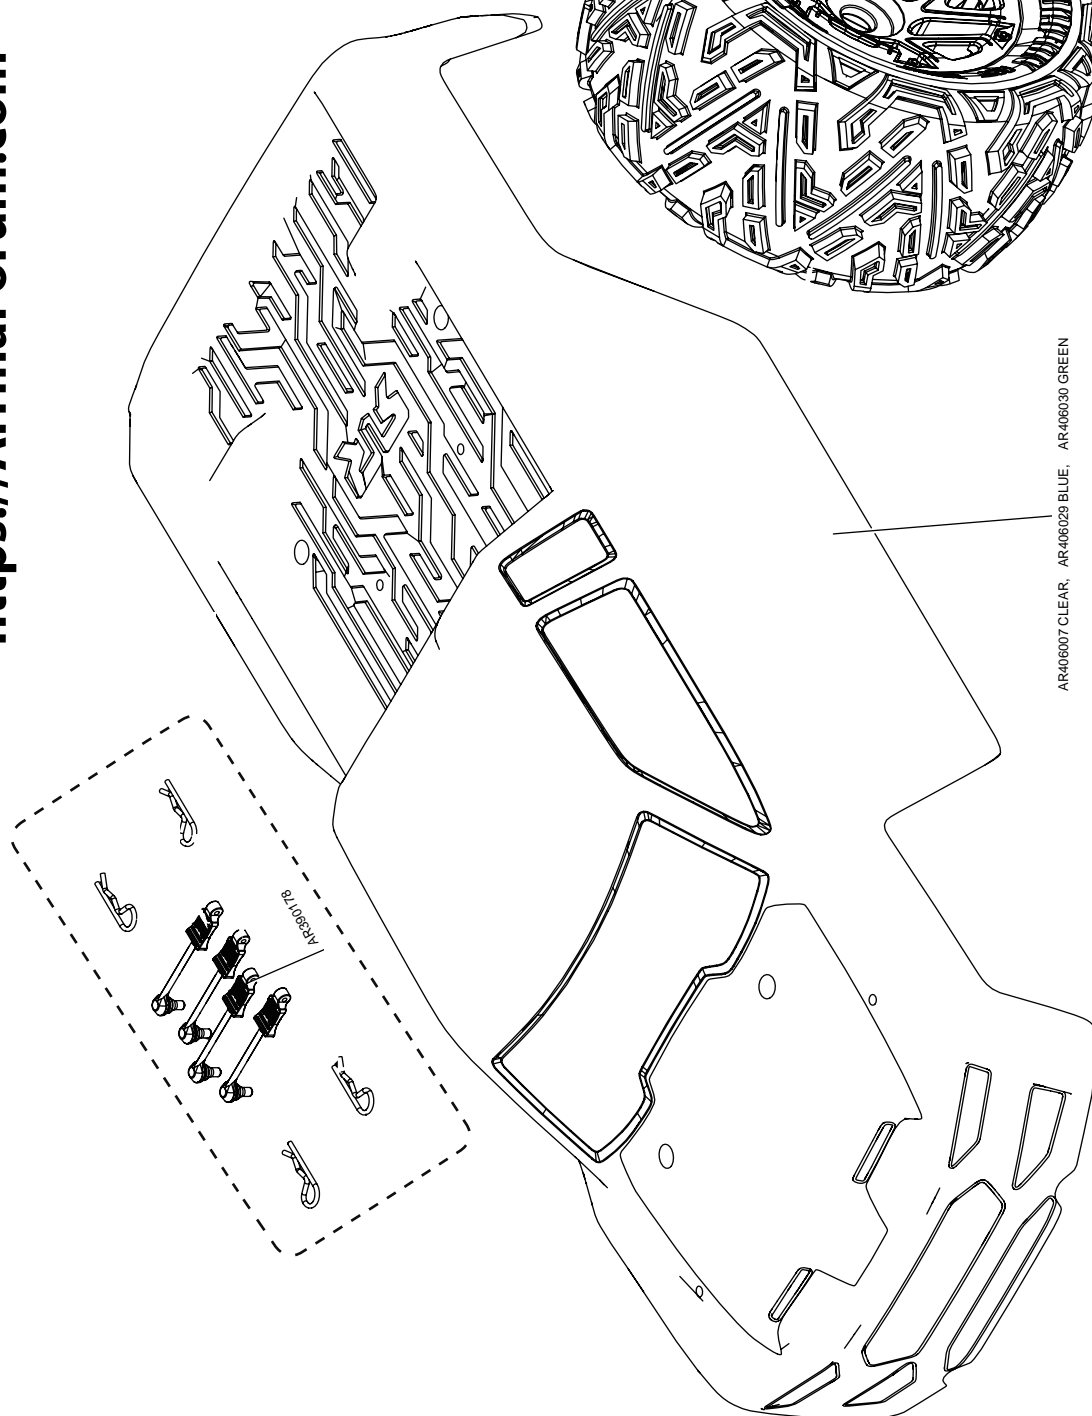

<https://ArrmaForum.com>

REAR HINTEN ARRIÈRE TRASERO リア 后

<https://ArrmaForum.com>

FRONT/REAR GEARBOX VORDERES/HINTERES GETRIEBE BOITIER DE TRANSMISSION AVANT /
 ARRIÈRE CAJA DE TRANSMISSION DELANTERA/TRASERA フロント/リアギアボックス 前/后齿轮箱

<https://ArrmaForum.com>

CAJA DE

BOITIER DE TRANSMISSION CENTRAL

MITTLERES GETRIEBE 中齿轮箱
 センターギアボックス

<https://ArmaForum.com>

BODY, WHEEL & TYRE KAROSSERIE, FELGEN & REIFEN CARROSSERIE, ROUES ET PNEUS
CARROCERÍA, LLANTA Y NEUMÁTICO ボディ、ホイール&タイヤ 车壳，轮毅和轮胎

<https://ArrmaForum.com>

AR406007 CLEAR, AR406029 BLUE, AR406030 GREEN